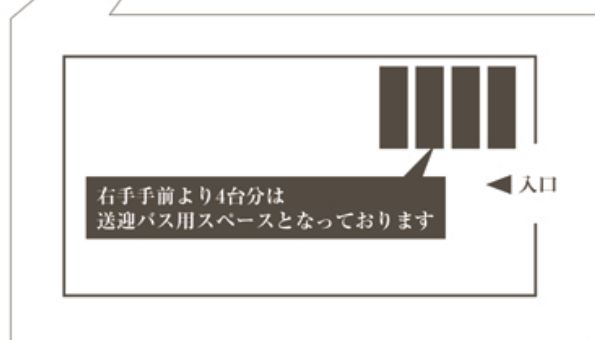

ホテル ビアントス 第2駐車場のご案内

ホテル敷地内の駐車場が満車の場合、第2駐車場をご用意しております。
こちらをご利用くださいませ。

※駐車場内での盗難・事故等は一切の責任を持ちませんのでご了承ください。

お車をご利用の場合

鳥栖プレミアムアウトレットより	約13分
JR鳥栖駅より	約5分
新鳥栖駅より	約15分
佐賀市より	約40分
福岡空港より	約30分

TEL 0942-82-8888

佐賀県鳥栖市酒井西町789-1(鳥栖商工団地北入口) 〒841-0042